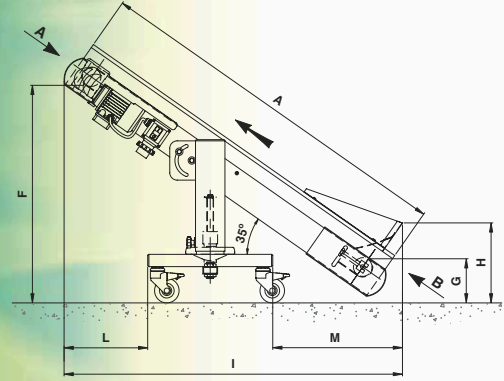

# VIRGINIO NASTRI

STANDARD LINE

VISTA DA A  
VIEW FROM A

VISTA DA B  
VIEW FROM B

# CL

MOD.	A	B	C	D	E	F	G	H	I	L	M	N
CL/1	1500	220	345	447	411	887 +130	180 +130	325 +130	1380	341	529	665 +130
CL/2	1500	300	425	527	491	887 +130	180 +130	325 +130	1380	341	529	665 +130
CL/3	1500	370	495	597	561	887 +130	180 +130	325 +130	1380	341	529	665 +130
CL/4	1500	500	625	727	691	887 +130	180 +130	325 +130	1380	341	529	665 +130
CL/5	2000	370	495	597	561	1174 +130	180 +130	325 +130	1785	452	625	803 +130
CL/6	2000	500	625	727	691	1174 +130	180 +130	325 +130	1785	452	625	803 +130