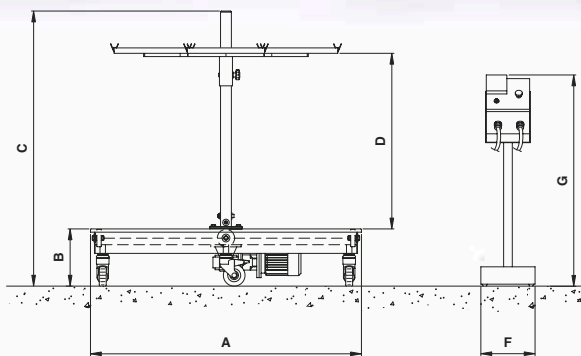

# CPS

MOD.	A	B	C	D	E	F	G	N. ANELLI-RINGS
CPS/1	Ø1000	265	1270	410 <sub>+600</sub>	350	250	980	4
CPS/2	Ø1250	265	1270	410 <sub>+600</sub>	350	250	980	6
CPS/3	Ø1450	265	1270	410 <sub>+600</sub>	350	250	980	8