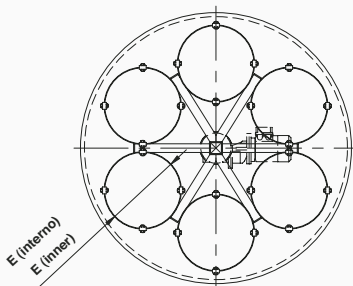

# CPS

MOD.	A	B	C	D	E	F	G	N. ANELLI-RINGS
CPS/1	Ø1000	265	1270	410 <sub>+600</sub>	350	250	980	4
CPS/2	Ø1250	265	1270	410 <sub>+600</sub>	350	250	980	6
CPS/3	Ø1450	265	1270	410 <sub>+600</sub>	350	250	980	8