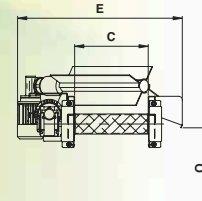

# VIRGINIO NASTRI

STANDARD LINE

VISTA DA A  
VIEW FROM A

VISTA DA B  
VIEW FROM B

# CR

MOD.	A	B	C	D	E	F	G	H	I	L	M	N	O
CR/1	1390	700	300	359	670	483	863 +130	210 +130	340 +130	1913	677	627	888 +130
CR/2	1390	700	370	429	740	553	863 +130	210 +130	340 +130	1913	677	627	888 +130
CR/3	1390	700	500	559	870	683	863 +130	210 +130	340 +130	1913	677	627	888 +130
CR/4	1890	700	300	359	670	483	1150 +130	210 +130	340 +130	2323	960	663	1175 +130
CR/5	1890	700	370	429	740	553	1150 +130	210 +130	340 +130	2323	960	663	1175 +130
CR/6	1890	700	500	559	870	683	1150 +130	210 +130	340 +130	2323	960	663	1175 +130