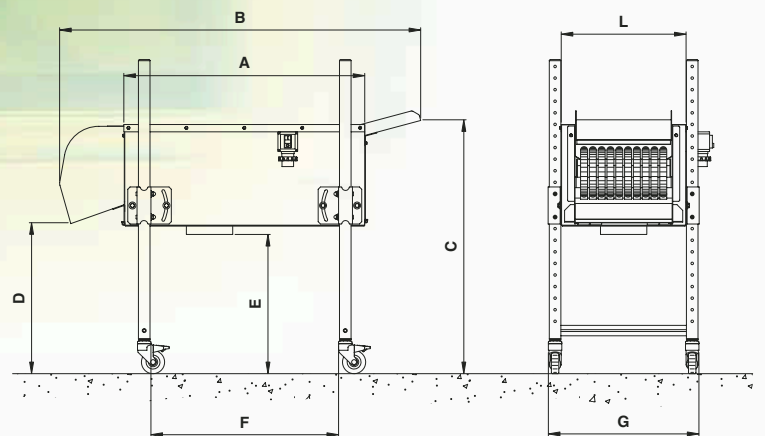

SAV

VIRGINIO NASTRI

STANDARD LINE

SAV

MOD.	A	B	C	D	E	F	G	H	I	L	M
SAV/1	1040	1560	1095 ±250	650 ±250	600 ±250	810	650	420	410	539	714