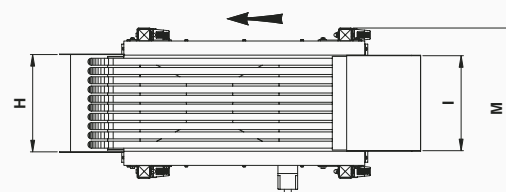

SAV

VIRGINIO NASTRI

STANDARD LINE

SAV

MOD.	A	B	C	D	E	F	G	H	I	L	M
SAV/1	1040	1560	1095 ±250	650 ±250	600 ±250	810	650	420	410	539	714